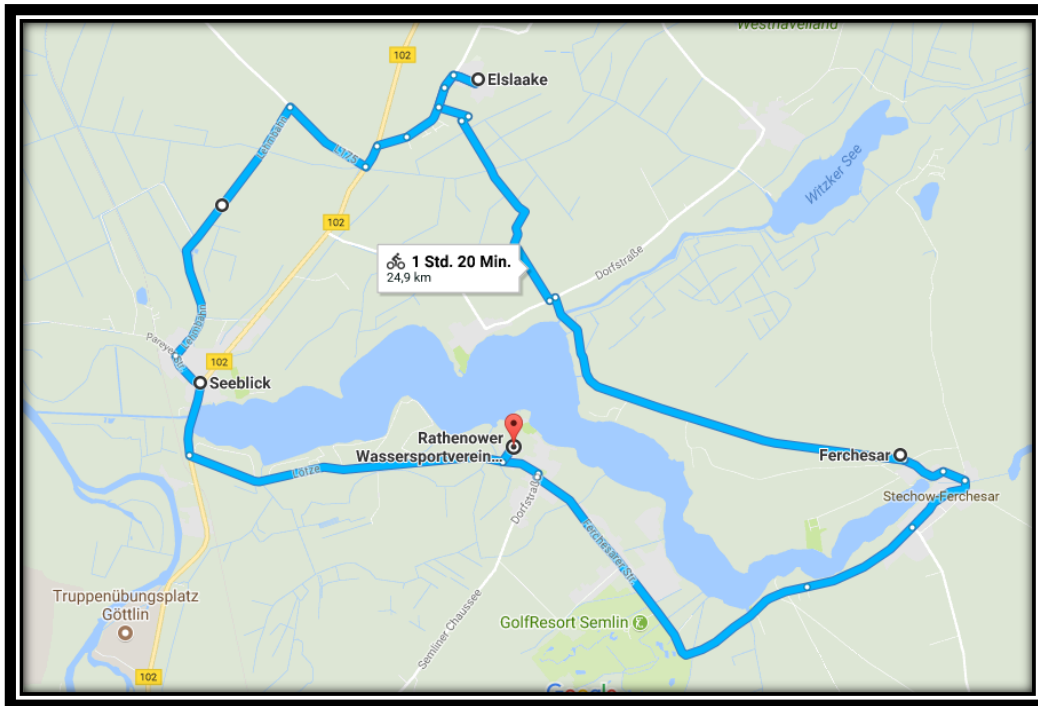

RWS- Radtour 2017, eine Runde um unseren SEE!

- Wann? Am Sonntag, den 15.10.2017 um 10:00 Uhr
- Treffpunkt: RWS Gelände in Semlin!
- 2-3 Zwischenstopps mit Verpflegung!
- Anschließend Ausfresssuppe + Bowle , im Mühlenhaus.

Bringt bitte irgendwas für die Suppe mit!!!

Bei schlechtem Wetter bleiben wir im Mühlenhaus und kochen gleich Suppe!

Bis dahin,

Heiko Mertin

**Nächste Termine zum vormerken:
25. Nov. Adventbasteln der Frauen,
02. Dez. Weihnachtsfeier!
16.02. bis 18.02.2018 Vereinsfahrt nach Lübeck**